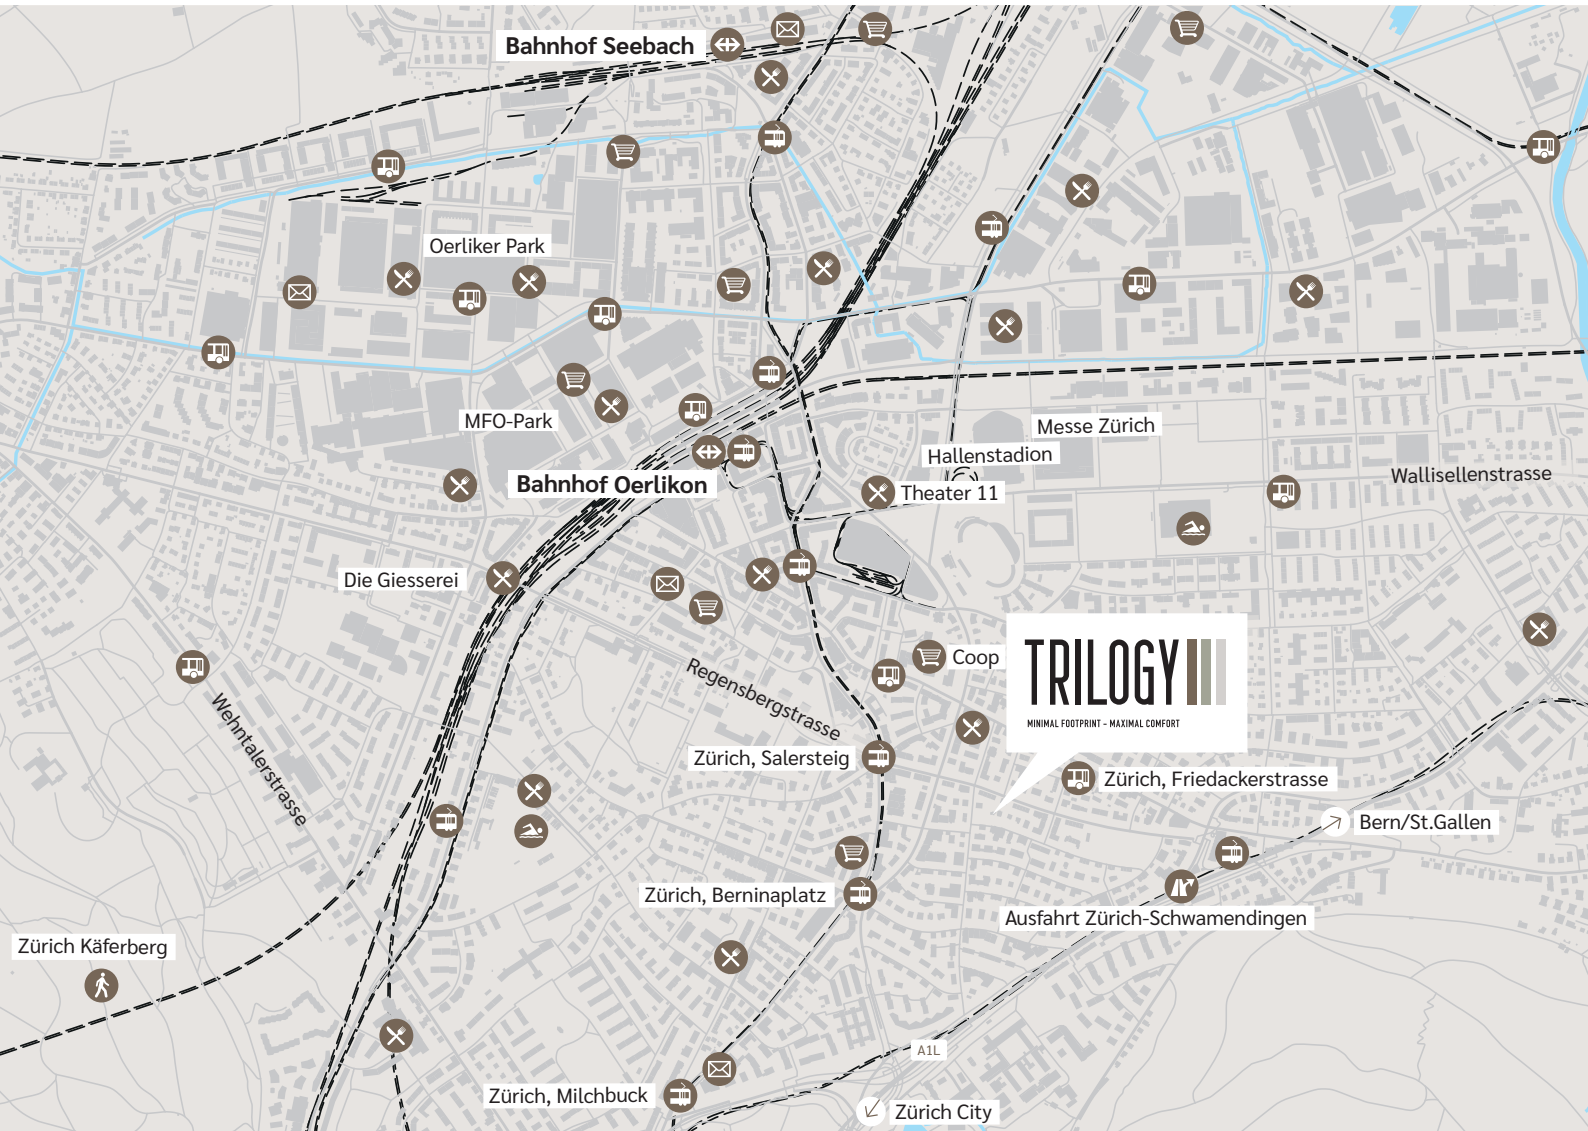

TRIOLOGY III

MINIMAL FOOTPRINT - MAXIMAL COMFORT

Lageplan

Distanzen ab «Trilogy»

Bus-/Tramhaltestelle Salersteig
 Bahnhof Oerlikon
 Zürich HB
 Winterthur

350 m
 1 km
 4.6 km
 21 km

 5 Min.
 13 Min.

 —
 5 Min.
 9 Min.
 26 Min.

 —
 10 Min.
 18 Min.
 35 Min.

trilogy-zuerich.ch